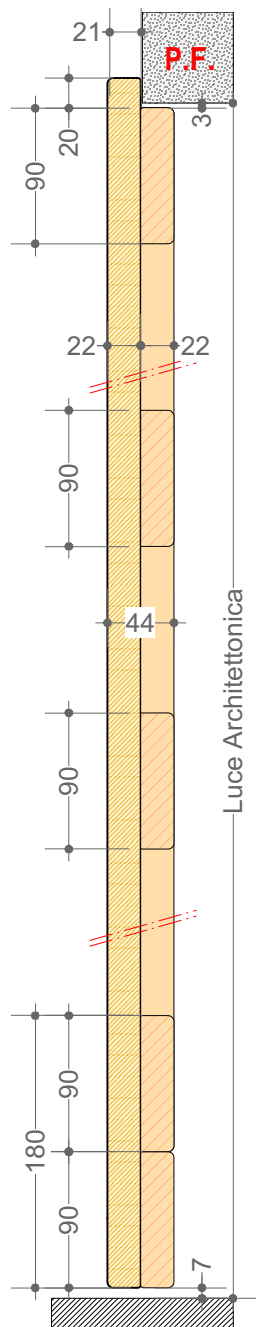

IV

Scuro Intelaiato c. Perline Massicce

SCHEDA TECNICA - TECHNICAL SHEET

Questo disegno è di proprietà di Falegnameria Buganza Giuseppe. E' vietata la riproduzione e diffusione senza l'autorizzazione scritta della suddetta società.

SEZIONE VERTICALE

PROSPETTO ESTERNO

SEZIONE VERTICALE

PROSPETTO ESTERNO

Luce Architettonica

P. F. con trasversi centrali

Luce Architettonica

F. con trasverso centrale

F. con trasverso centrale

PARTICOLARE "A" - scala 1:1

SEZIONE ORIZZONTALE

Luce Architettonica