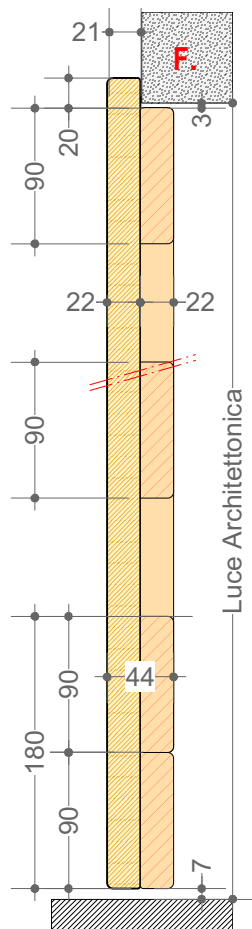

IV

Scuro Intelaiato c. Perline Massicce

SCHEDA TECNICA - TECHNICAL SHEET

Questo disegno è di proprietà di Falegnameria Buganza Giuseppe. E' vietata la riproduzione e diffusione senza l'autorizzazione scritta della suddetta società.

SEZIONE VERTICALE

PROSPETTO ESTERNO

SEZIONE VERTICALE

PROSPETTO ESTERNO

Luce Architettonica

P. F. con trasversi centrali

Luce Architettonica

F. con trasverso centrale

F. con trasverso centrale

PARTICOLARE "A" - scala 1:1

SEZIONE ORIZZONTALE

Luce Architettonica