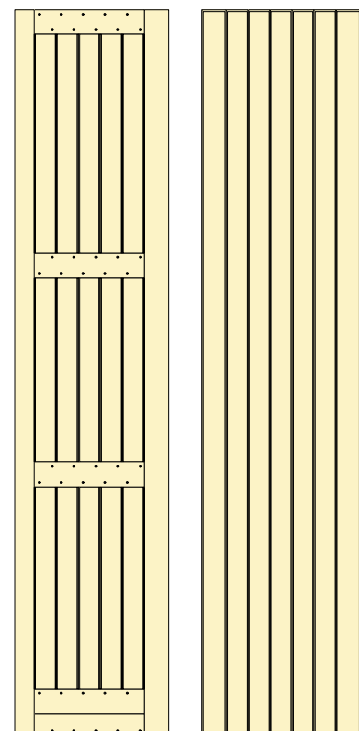

IV

Scuro Intelaiato c. Perline Massicce

SCHEDA TECNICA - TECHNICAL SHEET

Questo disegno è di proprietà di Falegnameria Buganza Giuseppe. E' vietata la riproduzione e diffusione senza l'autorizzazione scritta della suddetta società.

SEZIONE VERTICALE

PROSPETTO ESTERNO

SEZIONE VERTICALE

PROSPETTO ESTERNO

Luce Architettonica

P. F. con trasversi centrali

Luce Architettonica

F. con trasverso centrale

F. con trasverso centrale

PARTICOLARE "A" - scala 1:1

SEZIONE ORIZZONTALE

Luce Architettonica