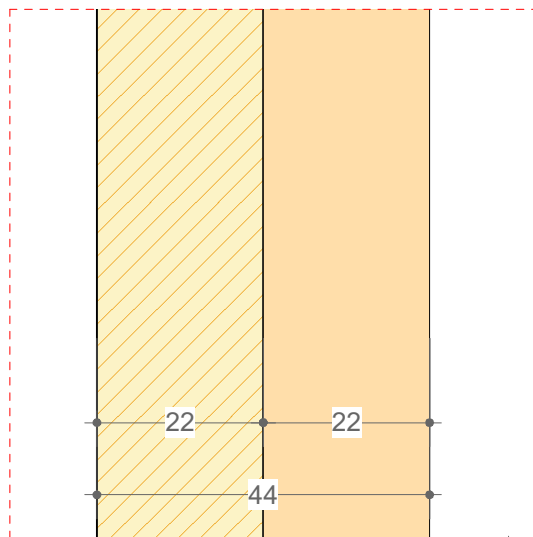

SEZIONE VERTICALE

PROSPETTO ESTERNI DISPONIBILI

Fattibile anche per lato interno

PROSPETTO INTERNO

Interno Liscio

SEZIONE VERTICALE

PARTICOLARE "A" - scala 1:1

SEZIONE ORIZZONTALE