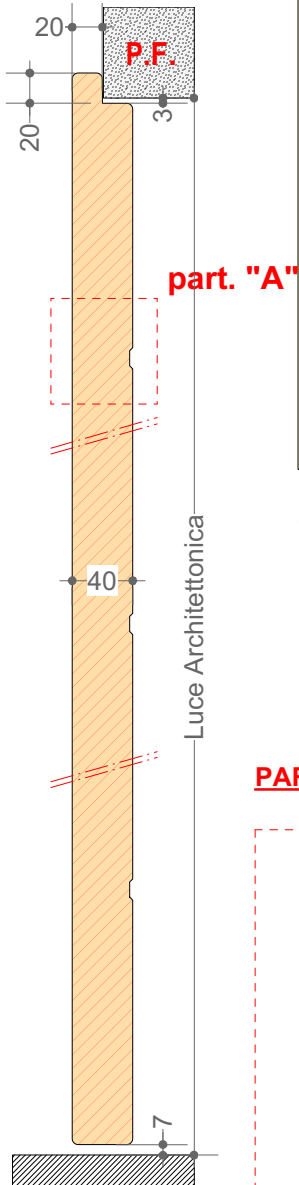

OP

Scuro Okumè 40 mm.

01

03-01-2017

Buganza Alessandro

1° versione- 1st Issue

02

03

SEZIONE VERTICALE PROSPETTI INTERNO- ESTERNO

Con superficie liscia

Con fresature verticali

Con fresature orizzontali

PARTICOLARE "A" - scala 1:1

PARTICOLARE "B" - scala 1:1

SEZIONE ORIZZONTALE